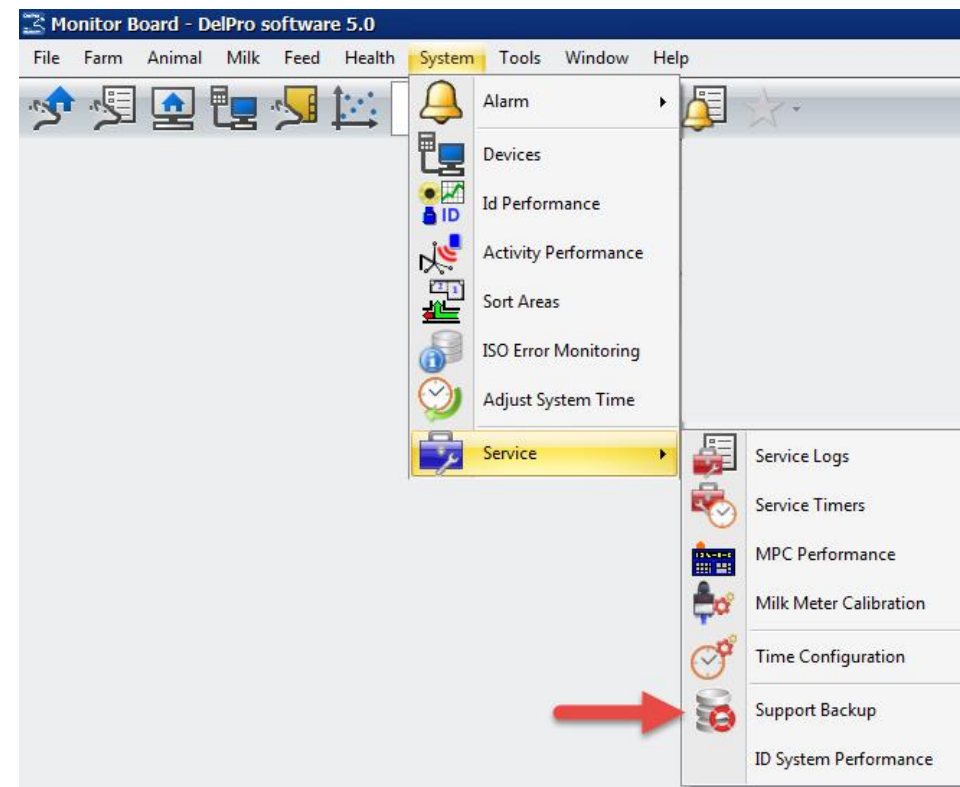

DelPro™ Farm Manager

DelPro Support Backup

- DelPro 5.0 имеет новую функцию "Support Backup"
  - Создает копии базы DelPro
  - Включает логи C:\DelPro\log за последние 2 дня
  - Включает логи со всех контроллеров, подключенных к DelPro System
- Все находится внутри файла *.bak.zip
- Распакуйте архив для прочтения лог файлов.