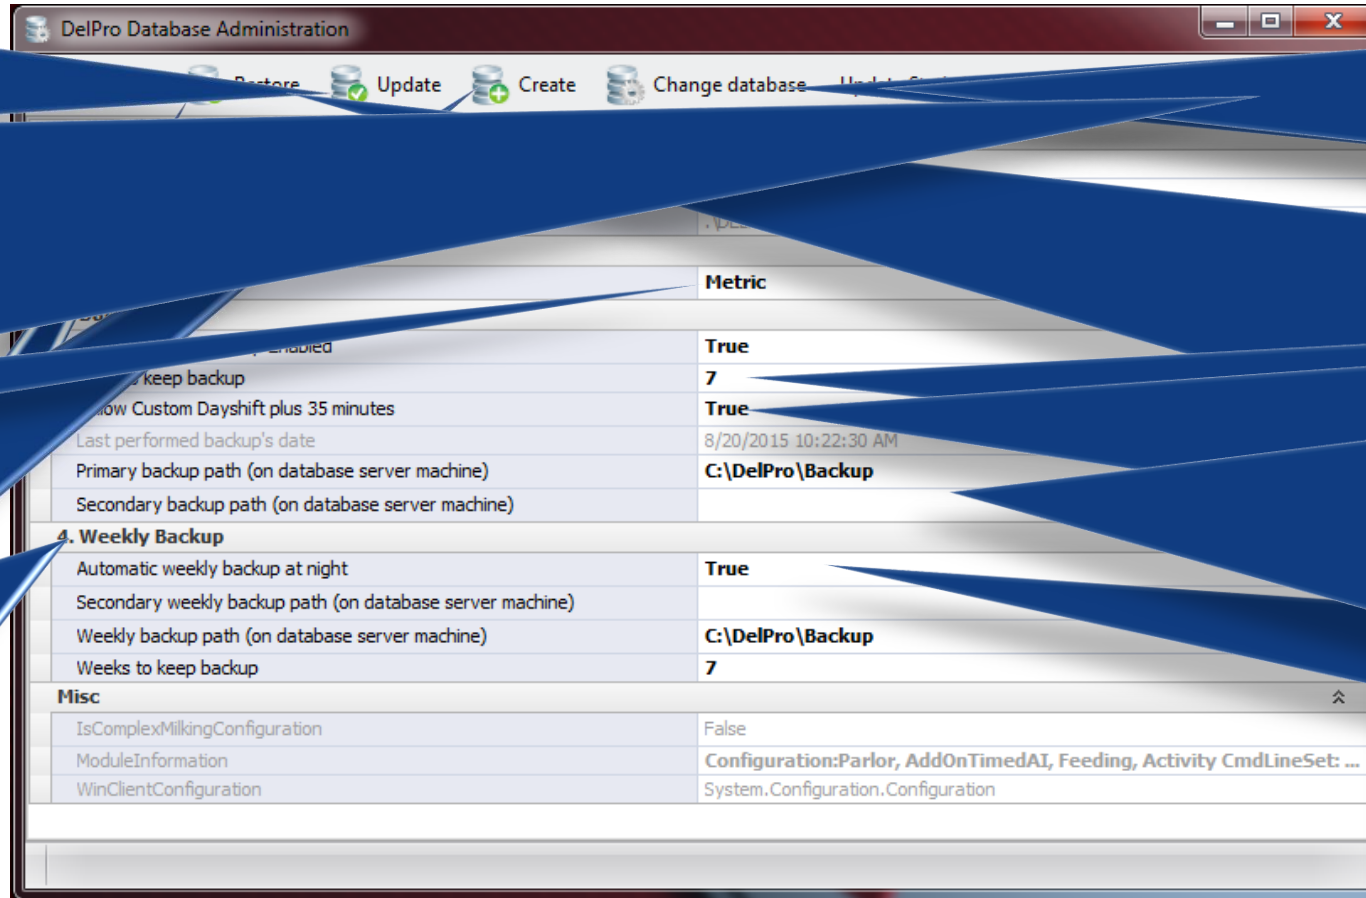

## DelPro Database Administration Tool

- **Database Administration Tool**

- Программа позволяющая пользователю настраивать резервирование базы данных, а так же менять настройки мер и весов в DelPro. (Metric or US)
  - Для запуска: Пуск→Все программы→DeLaval→DelPro Software

## DelPro Database Administration Tool

Очистка базы данных: Это происходит

Недельное резервирование: Тоже самое, что и недельное сохранение. Запускается жестко каждое воскресенье в 00:05.

удалены

Первичное и вторичное место хранения резервированной базы данных. Позволяют сохранять одинаковые файлы на разных носителях (например на USB карте)